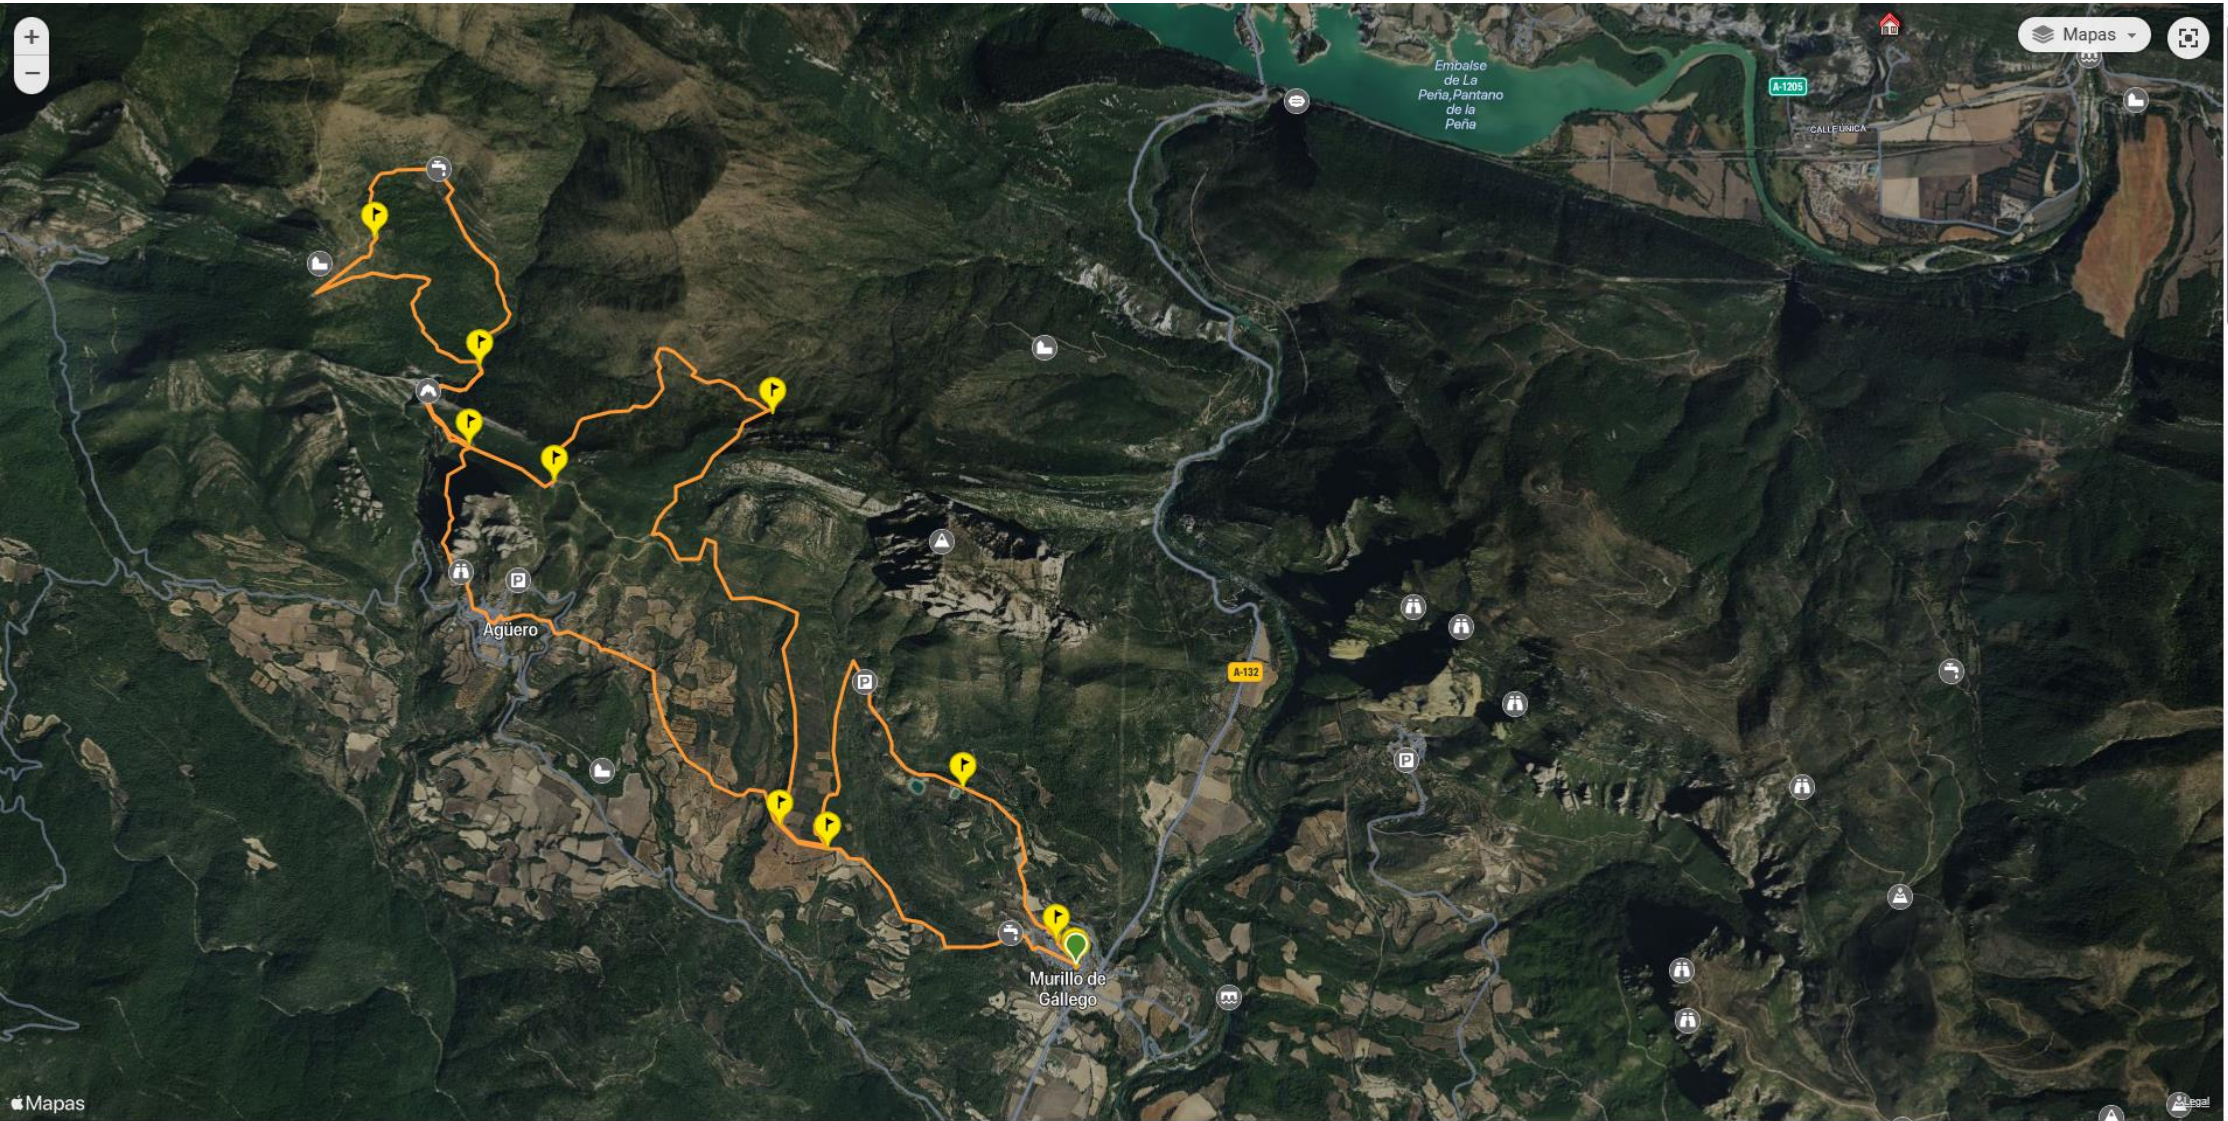

<https://es.wikiloc.com/rutas-carrera-por-montana/x-carrera-reino-de-los-mallos-2023-137837519>

Mapas

1.113 m

528 m

23,12 km